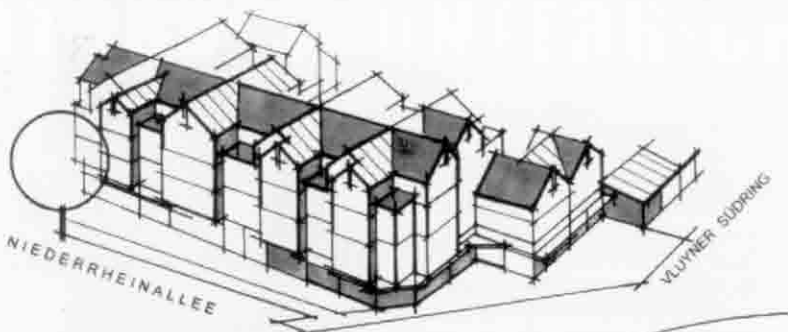

Mo-Fr 8:30-18 Uhr
Sa 8:30-13 Uhr

ARCHITEKTURBÜRO SANDEN

GISBERT + INGO SANDEN • DIPL. ING. ARCHITEKTEN
 PARTNERSCHAFTSGESELLSCHAFT AG ESSEN PR 1145
 NEUKIRCHEN-VLUYN • BAHNHOFSTRASSE 1

BERATUNG • PLANUNG • BETREUUNG